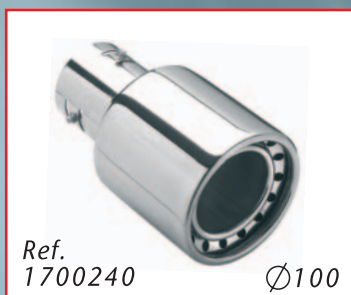

SPORT LINE

Protectores bajo puerta

MODELOS UNIVERSALES

- 100 % Acero Inoxidable
- Adhesivo 3M
- Excelente grabado
- Presentación en caja

Lexton

SPORT LINE

Colas escape deportivas

Alejandro Bell, 11
Apartado 5067
50014 ZARAGOZA (España)
Tel. (34) 976 471 439 • Fax: (34) 976 470 342
E-mail: lexton@lexton.ws • www.lexton.ws