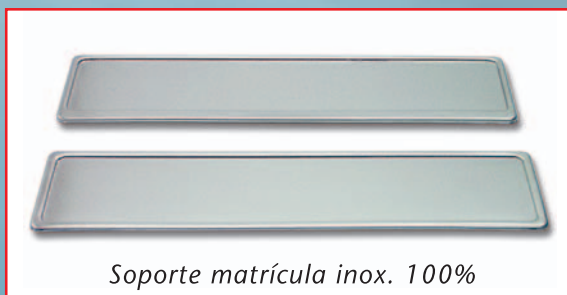

SPORT LINE

Protectores bajo puerta

MODELOS UNIVERSALES

- 100 % Acero Inoxidable
- Adhesivo 3M
- Excelente grabado
- Presentación en caja

Lexton

SPORT LINE

Colas escape deportivas

Alejandro Bell, 11
Apartado 5067
50014 ZARAGOZA (España)
Tel. (34) 976 471 439 • Fax: (34) 976 470 342
E-mail: lexton@lexton.ws • www.lexton.ws