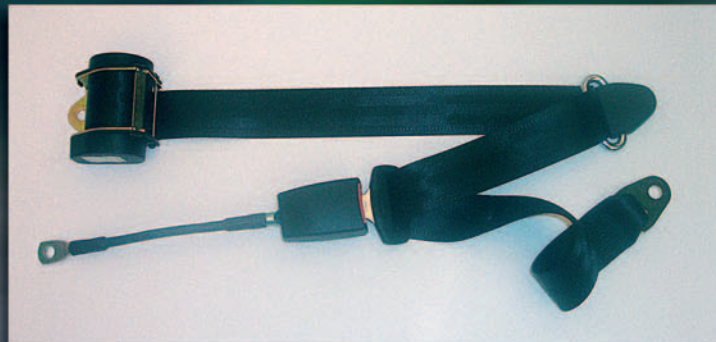

CINTURONES DE SEGURIDAD

ECE R16-04

AUTOMÁTICOS

El sistema del retractor "Multiposicional"
hace que nuestro cinturón
sea el más universal de los modelos.

- DELANTEROS
- TRASEROS

ESTÁTICOS

- TURISMOS-FURGONETAS
- BUSES-MINIBUSES
- AUTOCARAVANAS
- VEHÍCULOS ESPECIALES
- MODELOS ESPECIALES BAJO DEMANDA

Lexton
sda, ltda.

Alejandro Bell, 11 • Apartado 5067
50014 ZARAGOZA (España)
Tel. (34)976 471 439 • Fax: (34) 976 470 342
lexton@lexton.ws • www.lexton.ws

CINTURONES DELANTEROS

ESTÁTICOS 3 PUNTOS

AUTOMÁTICOS 3 PUNTOS

CINTURONES TRASEROS

ESTÁTICOS 3 PUNTOS

AUTOMÁTICOS 3 Y 4 PUNTOS

RETRACTOR MULTIPOSICIONAL

DIFERENTES TIPOS DE ANCLAJES

CINTURONES CENTRALES

ESTÁTICO 2 PUNTOS

AUTOMÁTICO 2 PUNTOS